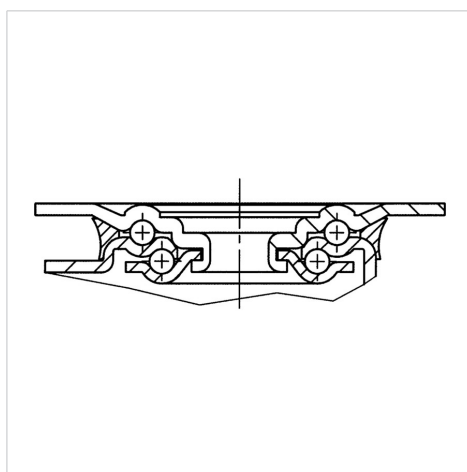

ALPHA

3470UFR125P62 blue

EAN 4031582304442

Otočné kolečko, Vidlice kolečka vyrobená z ocelového výlisku, pozinkováno, dvouřadá kuličková dráha v otočné hlavě, kolo uchyceno šroubem a matkou, protivláknový kryt, uchycení s plotýnkou. Střed kola vyroben z polyamidu, Běhoun: elastická guma, šedé-neznačující, jehlové ložisko

TENTE

BETTER MOBILITY. BETTER LIFE.

Obrázky se mohou lišit od skutečného produktu

Technické údaje

Průměr kolečka	125 mm
Šířka běhounu	40 mm
Velikost plotny	105 x 80 mm
Rozteč děr	80/77 x 60 mm
Průměr děr	9 mm
Vyosení	40 mm
Přesah kolečka	205 mm
Stavební výška	155 mm
Teplota	- 20 / + 80 °C
Standard	EN 12532
Hmotnost	1.084 kg
Poloměr otáčení	102.5 mm
Tvrdost běhounu	Shore A 64
Dynamická nosnost	250 kg
Statická nosnost	500 kg

Vlastnosti

Valivý odpor	● ● ● ○ ○
Hlučnost pohybu	● ● ● ● ●
Opotřebení	● ● ● ○ ○
Ochrana proti korozi	● ● ● ○ ○

Dimensions

Structure & Mounting

ALPHA

3470UFR125P62 blue

EAN 4031582304442

BETTER MOBILITY. BETTER LIFE.