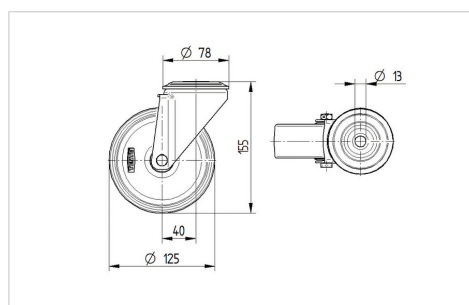

### Technické údaje

Průměr kolečka	125 mm
Šířka běhounu	40 mm
Středová díra	13 mm
Vyosení	40 mm
Přesah kolečka	205 mm
Stavební výška	155 mm
Teplota	- 20 / + 80 °C
Standard	EN 12532
Hmotnost	1.091 kg
Poloměr otáčení	102.5 mm
Tvrdost běhounu	Shore A 64
Dynamická nosnost	160 kg
Statická nosnost	320 kg

### Dimensions