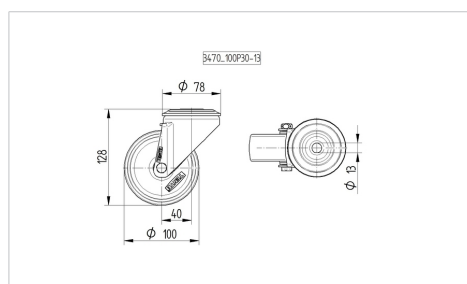

Dimensions