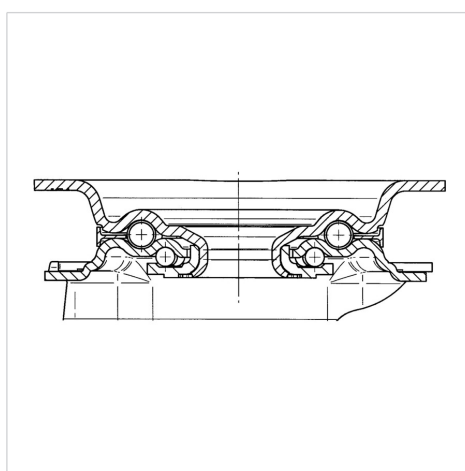

ALPHA

3470UAR200P63 red

EAN 4031582304305

Otočné kolečko, Vidlice kolečka vyrobená z ocelového výlisku, pozinkováno, dvouřadá kuličková dráha v otočné hlavě, kolo uchyceno šroubem a matkou, protivláknový kryt, uchycení s plotýnkou. Střed kolečka vyroben z polyamidu, vysoké zatížení, kluzné uložení, Běhoun: polyuretan, jehlové ložisko

TENTE

BETTER MOBILITY. BETTER LIFE.

Obrázky se mohou lišit od skutečného produktu

Technické údaje

Průměr kolečka	200 mm
Šířka běhounu	46 mm
Velikost plotny	137 x 105 mm
Rozteč děr	105 x 80/75 mm
Průměr děr	11 mm
Vyosení	55 mm
Přesah kolečka	310 mm
Stavební výška	240 mm
Teplota	- 40 / + 80 °C
Standard	EN 12532
Hmotnost	2.368 kg
Poloměr otáčení	155 mm
Tvrdost běhounu	Shore D 60
Dynamická nosnost	350 kg
Statická nosnost	700 kg

Vlastnosti

Valivý odpor	● ● ● ○ ○
Hlučnost pohybu	● ● ● ○ ○
Opotřebení	● ● ● ● ○
Ochrana proti korozi	● ● ● ○ ○

Dimensions

Structure & Mounting

ALPHA

3470UAR200P63 red

EAN 4031582304305

BETTER MOBILITY. BETTER LIFE.

Structure & Mounting