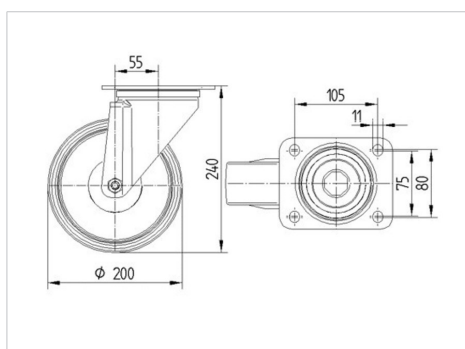

ALPHA

3470UAR200P63 red

EAN 4031582304305

Otočné kolečko, Vidlice kolečka vyrobená z ocelového výlisku, pozinkováno, dvouřadá kuličková dráha v otočné hlavě, kolo uchyceno šroubem a matkou, protivláknový kryt, uchycení s plotýnkou. Střed kolečka vyroben z polyamidu, vysoké zatížení, kluzné uložení, Běhoun: polyuretan, jehlové ložisko

TENTE

BETTER MOBILITY. BETTER LIFE.

Obrázky se mohou lišit od skutečného produktu

Technické údaje

Průměr kolečka	200 mm
Šířka běhounu	46 mm
Velikost plotny	137 x 105 mm
Rozteč děr	105 x 80/75 mm
Průměr děr	11 mm
Vyosení	55 mm
Přesah kolečka	310 mm
Stavební výška	240 mm
Teplota	- 40 / + 80 °C
Standard	EN 12532
Hmotnost	2.368 kg
Poloměr otáčení	155 mm
Tvrdost běhounu	Shore D 60
Dynamická nosnost	350 kg
Statická nosnost	700 kg

Vlastnosti

Valivý odpor	● ● ● ○ ○
Hlučnost pohybu	● ● ● ○ ○
Opotřebení	● ● ● ● ○
Ochrana proti korozi	● ● ● ○ ○

Dimensions

Structure & Mounting

ALPHA

3470UAR200P63 red

EAN 4031582304305

BETTER MOBILITY. BETTER LIFE.