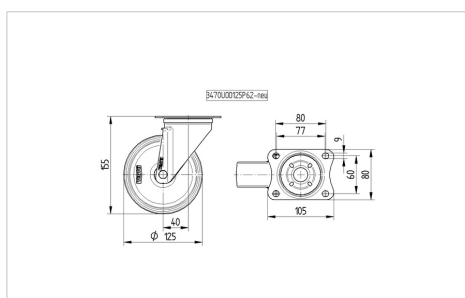

### Technické údaje

Průměr kolečka	125 mm
Šířka běhounu	32 mm
Velikost plotny	105 x 80 mm
Rozteč děr	80/77 x 60 mm
Průměr děr	9 mm
Vyosení	40 mm
Přesah kolečka	205 mm
Stavební výška	155 mm
Teplota	- 40 / + 80 °C
Standard	EN 12532
Hmotnost	0.927 kg
Poloměr otáčení	102.5 mm
Tvrdost běhounu	Shore D 40
Dynamická nosnost	200 kg
Statická nosnost	400 kg

### Dimensions