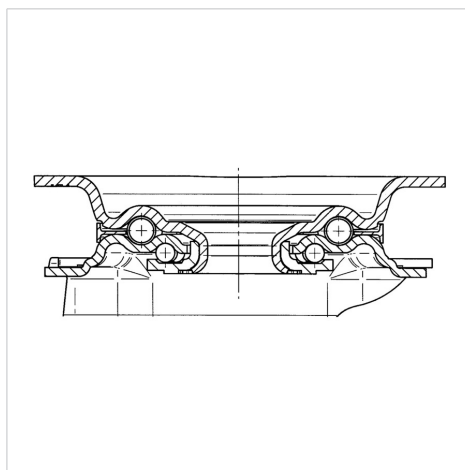

Structure & Mounting