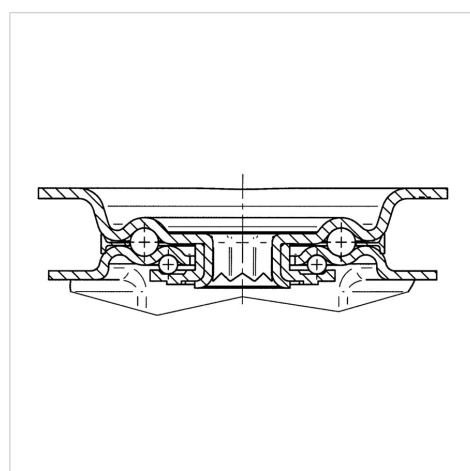

Structure & Mounting