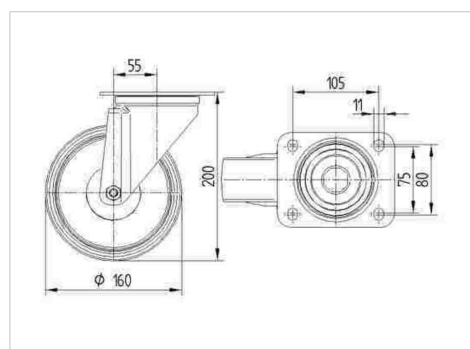

Dimensions