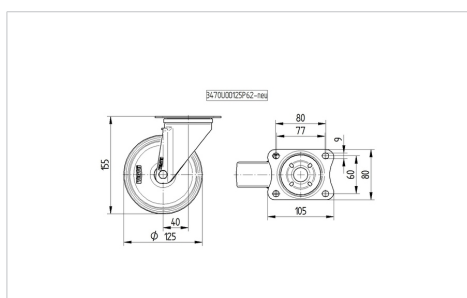

Dimensions