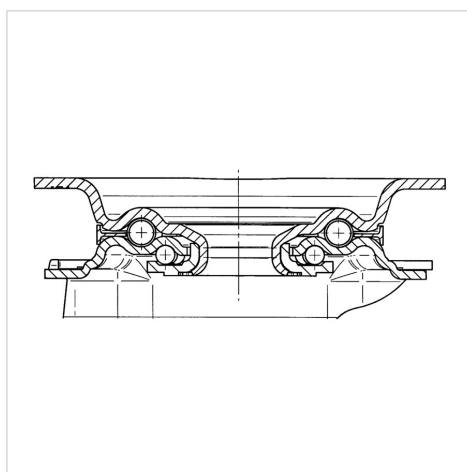

TENTE

BETTER MOBILITY. BETTER LIFE.

Obrázky se mohou lišit od skutečného produktu

Technické údaje

Průměr kolečka	125 mm
Šířka běhounu	36 mm
Šířka kolečka	75 mm
Velikost plotny	105 x 80 mm
Rozteč děr	80/77 x 60 mm
Průměr děr	9 mm
Hlava kolečka-Ø	75 mm
Vyosení	40 mm
Přesah kolečka	205 mm
Stavební výška	155 mm
Teplota	- 20 / + 80 °C
Standard	EN 12532
Hmotnost	1.263 kg
Poloměr otáčení	102.5 mm
Tvrдость běhounu	Shore D 75
Dynamická nosnost	200 kg
Statická nosnost	400 kg

Vlastnosti

Valivý odpor	● ● ● ○ ○
Hlučnost pohybu	● ● ● ● ●
Opotřebení	● ● ● ○ ○
Ochrana proti korozi	● ● ● ○ ○

Dimensions

Structure & Mounting

ALPHA

3470HUR125P62 grey

EAN 4031582303667

BETTER MOBILITY. BETTER LIFE.

Structure & Mounting