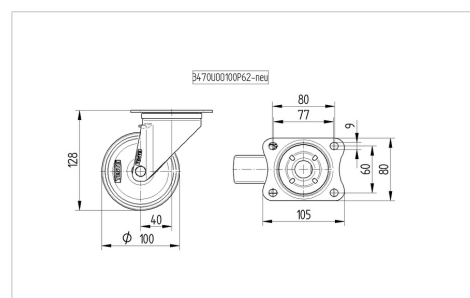

### Technické údaje

|                   |                |
|-------------------|----------------|
| Průměr kolečka    | 100 mm         |
| Šířka běhounu     | 30 mm          |
| Šířka kolečka     | 75 mm          |
| Velikost plotny   | 105 x 80 mm    |
| Rozteč děr        | 80/77 x 60 mm  |
| Průměr děr        | 9 mm           |
| Hlava kolečka-Ø   | 75 mm          |
| Vyosení           | 40 mm          |
| Přesah kolečka    | 180 mm         |
| Stavební výška    | 128 mm         |
| Teplota           | - 20 / + 85 °C |
| Standard          | EN 12532       |
| Hmotnost          | 0.875 kg       |
| Poloměr otáčení   | 90 mm          |
| Tvrdost běhounu   | Shore A 80     |
| Dynamická nosnost | 70 kg          |
| Statická nosnost  | 140 kg         |

### Dimensions