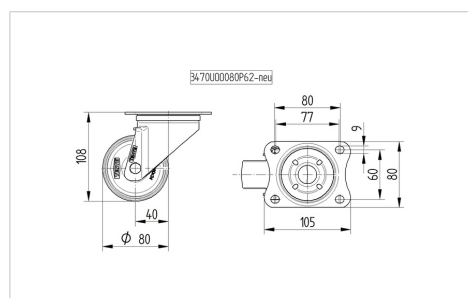

### Technické údaje

Průměr kolečka	80 mm
Šířka běhounu	35 mm
Velikost plotny	105 x 80 mm
Rozteč děr	80/77 x 60 mm
Průměr děr	9 mm
Vyosení	40 mm
Přesah kolečka	160 mm
Stavební výška	108 mm
Teplota	- 40 / + 280 °C
Standard	EN 12532
Hmotnost	0.68 kg
Poloměr otáčení	80 mm
Tvrdost běhounu	Shore D 85
Dynamická nosnost	100 kg
Statická nosnost	200 kg

### Dimensions