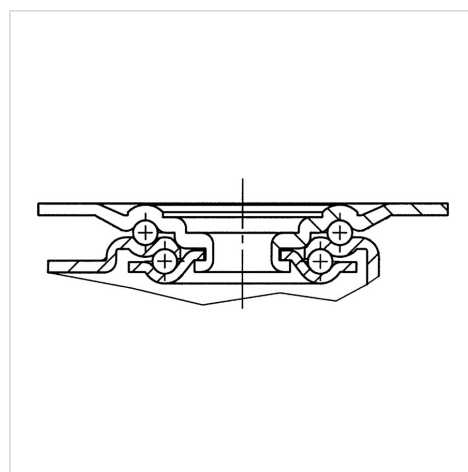

Structure & Mounting