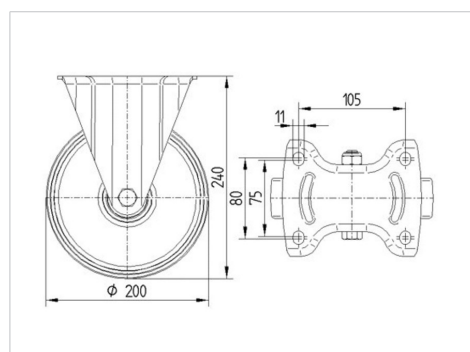

TENTE

BETTER MOBILITY. BETTER LIFE.

Obrázky se mohou lišit od skutečného produktu

Technické údaje

Průměr kolečka	200 mm
Šířka běhounu	50 mm
Šířka kolečka	115 mm
Velikost plotny	140 x 115 mm
Rozteč děr	105 x 80/75 mm
Průměr děr	11 mm
Stavební výška	240 mm
Teplota	- 20 / + 60 °C
Standard	EN 12532
Hmotnost	2.388 kg
Tvrdost běhounu	Shore A 80
Dynamická nosnost	205 kg
Statická nosnost	410 kg

Dimensions

Vlastnosti

Valivý odpor	● ● ● ○ ○
Hlučnost pohybu	● ● ● ○ ○
Opotřebení	● ● ○ ○ ○
Ochrana proti korozi	● ● ● ○ ○

ALPHA

3378PVR200P63

EAN 904659

BETTER MOBILITY. BETTER LIFE.

Structure & Mounting