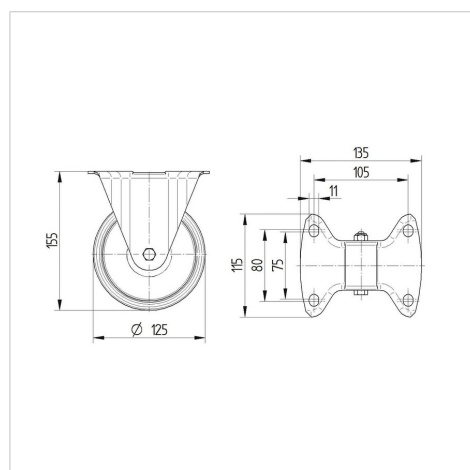

### Technické údaje

Průměr kolečka	125 mm
Šířka běhounu	37 mm
Šířka kolečka	85 mm
Velikost plotny	103 x 85 mm
Rozteč děr	80/77 x 60 mm
Průměr děr	9 mm
Stavební výška	155 mm
Teplota	- 20 / + 60 °C
Standard	EN 12532
Hmotnost	0.833 kg
Tvrdost běhounu	Shore A 80
Dynamická nosnost	100 kg
Statická nosnost	200 kg

### Dimensions