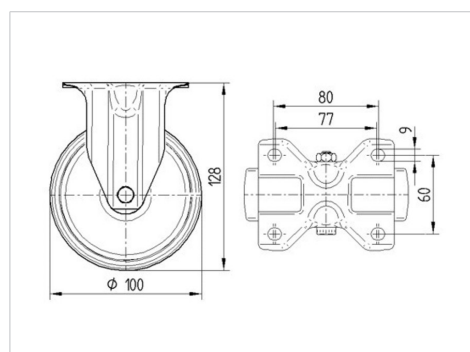

### Technické údaje

Průměr kolečka	100 mm
Šířka běhounu	35 mm
Šířka kolečka	85 mm
Velikost plotny	103 x 85 mm
Rozteč děr	80/77 x 60 mm
Průměr děr	9 mm
Stavební výška	128 mm
Teplota	- 20 / + 60 °C
Standard	EN 12532
Hmotnost	0.455 kg
Tvrdost běhounu	Shore A 80
Dynamická nosnost	75 kg
Statická nosnost	150 kg

### Dimensions