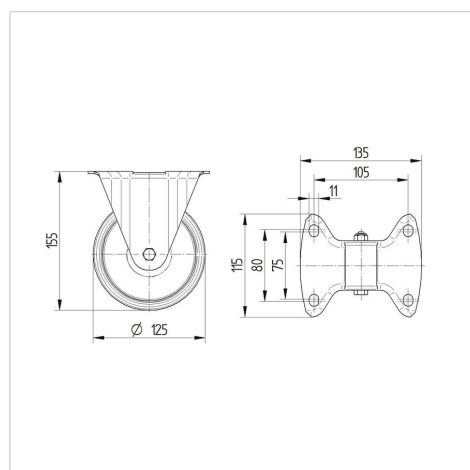

TENTE

BETTER MOBILITY. BETTER LIFE.

Obrázky se mohou lišit od od skutečného produktu

Technické údaje

Průměr kolečka	125 mm
Šířka běhounu	40 mm
Velikost plotny	103 x 85 mm
Rozteč děr	80/77 x 60 mm
Průměr děr	9 mm
Stavební výška	155 mm
Teplota	- 20 / + 60 °C
Standard	EN 12532
Hmotnost	0.56 kg
Tvrdost běhounu	Shore D 65
Dynamická nosnost	200 kg
Statická nosnost	400 kg

Dimensions

Vlastnosti

Valivý odpor	● ● ● ○ ○
Hlučnost pohybu	● ● ● ○ ○
Opotřebení	● ● ● ● ●
Ochrana proti korozi	● ● ● ○ ○

ALPHA

3378POR125P62 bílá

EAN 904665

BETTER MOBILITY. BETTER LIFE.

Structure & Mounting