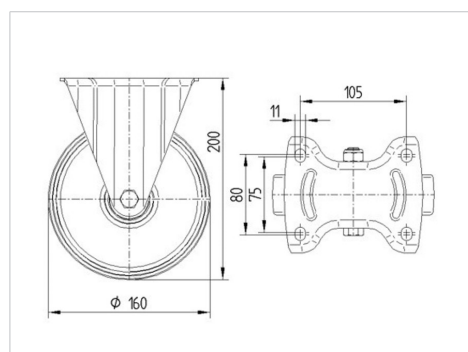

TENTE

BETTER MOBILITY. BETTER LIFE.

Obrázky se mohou lišit od skutečného produktu

Technické údaje

Průměr kolečka	160 mm
Šířka běhounu	40 mm
Šířka kolečka	115 mm
Velikost plotny	137 x 115 mm
Rozteč děr	105 x 80/75 mm
Průměr děr	11 mm
Stavební výška	200 mm
Teplota	- 20 / + 60 °C
Standard	EN 12532
Hmotnost	1.375 kg
Tvrdost běhounu	Shore A 80
Dynamická nosnost	160 kg
Statická nosnost	320 kg

Dimensions

Vlastnosti

Valivý odpor	● ● ● ○ ○
Hlučnost pohybu	● ● ● ○ ○
Opotřebení	● ● ● ○ ○
Ochrana proti korozi	● ● ● ○ ○

ALPHA

3378PJR160P63

EAN 904662

BETTER MOBILITY. BETTER LIFE.

Structure & Mounting