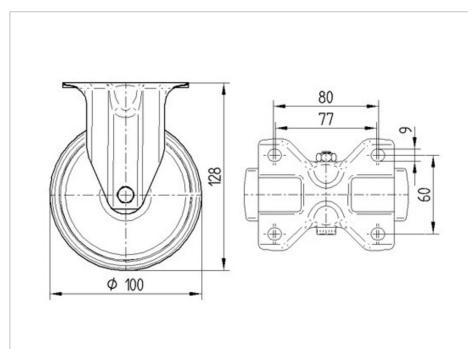

ALPHA

3378PJR100P62

EAN 904660

Pevné kolečko, Vidlice vyrobená z ocelového výlisku, pozinkováno, kolo uchyceno středovým šroubem s maticí, uchycení s plotýnkou. Střed kolečka vyroben z polypropylénu, Běhoun: TENTEprén (termoplastická guma), šedá-neznačující, jehlové ložisko

TENTE

BETTER MOBILITY. BETTER LIFE.

Obrázky se mohou lišit od skutečného produktu

Technické údaje

Průměr kolečka	100 mm
Šířka běhounu	32 mm
Velikost plotny	103 x 85 mm
Rozteč děr	80/77 x 60 mm
Průměr děr	9 mm
Stavební výška	128 mm
Teplota	- 20 / + 60 °C
Standard	EN 12532
Hmotnost	0.488 kg
Tvrdość běhounu	Shore A 87
Dynamická nosnost	80 kg
Statická nosnost	160 kg

Dimensions

Vlastnosti

Valivý odpor	● ● ● ○ ○
Hlučnost pohybu	● ● ● ○ ○
Opotřebení	● ● ● ○ ○
Ochrana proti korozi	● ● ● ○ ○

ALPHA

3378PJR100P62

EAN 904660

BETTER MOBILITY. BETTER LIFE.

Structure & Mounting