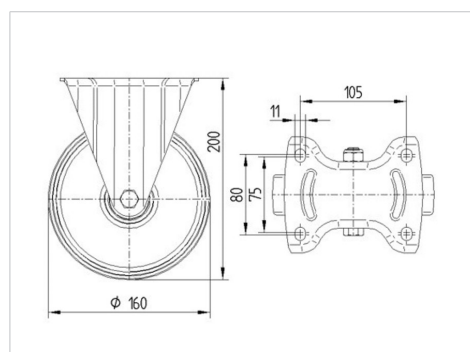

ALPHA

3378PIR160P63

EAN 904655

Pevné kolečko, Vidlice vyrobená z ocelového vylisku, pozinkováno, kolo uchyceno středovým šroubem s maticí, uchycení s plotýnkou.

Střed kolečka vyroben z polypropylénu, Běhoun: gumová obruč, šedá neznačující, jehlové ložisko

TENTE

BETTER MOBILITY. BETTER LIFE.

Obrázky se mohou lišit od skutečného produktu

Technické údaje

Průměr kolečka	160 mm
Šířka běhounu	40 mm
Šířka kolečka	115 mm
Velikost plotny	137 x 115 mm
Rozteč děr	105 x 80/75 mm
Průměr děr	11 mm
Stavební výška	200 mm
Teplota	- 20 / + 60 °C
Standard	EN 12532
Hmotnost	1.63 kg
Tvrdost běhounu	Shore A 80
Dynamická nosnost	135 kg
Statická nosnost	270 kg

Dimensions

Vlastnosti

Valivý odpor	● ● ● ○ ○
Hlučnost pohybu	● ● ● ○ ○
Opotřebení	● ● ● ○ ○
Ochrana proti korozi	● ● ● ○ ○

ALPHA

3378PIR160P63

EAN 904655

BETTER MOBILITY. BETTER LIFE.

Structure & Mounting