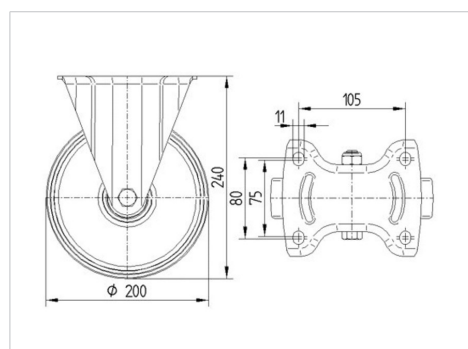

### Technické údaje

|                   |                |
|-------------------|----------------|
| Průměr kolečka    | 200 mm         |
| Šířka běhounu     | 50 mm          |
| Velikost plotny   | 137 x 115 mm   |
| Rozteč děr        | 105 x 80/75 mm |
| Průměr děr        | 11 mm          |
| Stavební výška    | 240 mm         |
| Teplota           | - 20 / + 60 °C |
| Standard          | EN 12532       |
| Hmotnost          | 2.839 kg       |
| Tvrdość běhounu   | Shore A 85     |
| Dynamická nosnost | 205 kg         |
| Statická nosnost  | 410 kg         |

### Dimensions