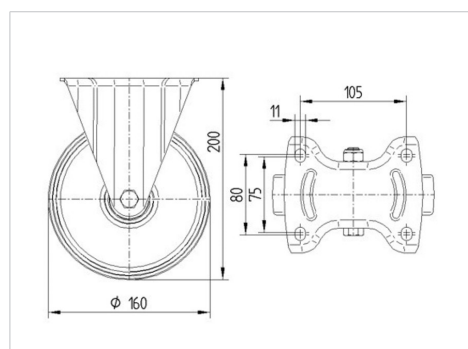

ALPHA

3378DVR160P63

EAN 904651

Pevné kolečko, Vidlice vyrobená z ocelového výlisku, pozinkováno, kolo uchyceno středovým šroubem s maticí, uchycení s plotýnkou.
Střed kolečka vyroben z ocelového výlisku, Běhoun: gumová obruč, černá, jehlové ložisko

TENTE

BETTER MOBILITY. BETTER LIFE.

Obrázky se mohou lišit od skutečného produktu

Technické údaje

Průměr kolečka	160 mm
Šířka běhounu	40 mm
Velikost plotny	137 x 115 mm
Rozteč děr	105 x 80/75 mm
Průměr děr	11 mm
Stavební výška	200 mm
Teplota	- 20 / + 60 °C
Standard	EN 12532
Hmotnost	1.915 kg
Tvrdość běhounu	Shore A 85
Dynamická nosnost	135 kg
Statická nosnost	270 kg

Dimensions

Vlastnosti

Valivý odpor	● ● ● ○ ○
Hlučnost pohybu	● ● ● ○ ○
Opotřebení	● ● ○ ○ ○
Ochrana proti korozi	● ● ● ○ ○

ALPHA

3378DVR160P63

EAN 904651

BETTER MOBILITY. BETTER LIFE.

Structure & Mounting