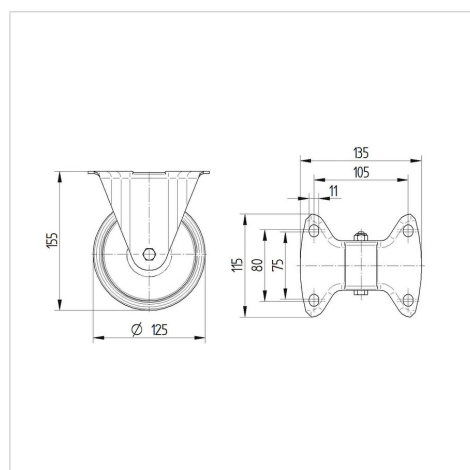

ALPHA

3378DVR125P62

EAN 904650

Pevné kolečko, Vidlice vyrobená z ocelového výlisku, pozinkováno, kolo uchyceno středovým šroubem s maticí, uchycení s plotýnkou.
Střed kolečka vyroben z ocelového výlisku, Běhoun: gumová obruč, černá, jehlové ložisko

TENTE

BETTER MOBILITY. BETTER LIFE.

Obrázky se mohou lišit od od skutečného produktu

Technické údaje

Průměr kolečka	125 mm
Šířka běhounu	24 mm
Velikost plotny	103 x 85 mm
Rozteč děr	80/77 x 60 mm
Průměr děr	9 mm
Stavební výška	155 mm
Teplota	- 20 / + 60 °C
Standard	EN 12532
Hmotnost	0.937 kg
Tvrdość běhounu	Shore A 85
Dynamická nosnost	100 kg
Statická nosnost	200 kg

Vlastnosti

Valivý odpor	● ● ● ○ ○
Hlučnost pohybu	● ● ● ○ ○
Opotřebení	● ● ○ ○ ○
Ochrana proti korozi	● ● ● ○ ○

Dimensions

ALPHA

3378DVR125P62

EAN 904650

BETTER MOBILITY. BETTER LIFE.

Structure & Mounting