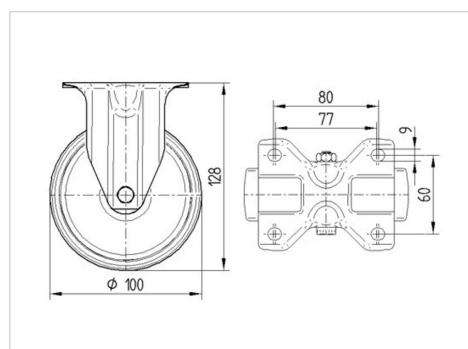

### Technické údaje

Průměr kolečka	100 mm
Šířka běhounu	30 mm
Velikost plotny	103 x 85 mm
Rozteč děr	80/77 x 60 mm
Průměr děr	9 mm
Stavební výška	128 mm
Teplota	- 20 / + 60 °C
Standard	EN 12532
Hmotnost	0.652 kg
Tvrdość běhounu	Shore A 85
Dynamická nosnost	70 kg
Statická nosnost	140 kg

### Dimensions