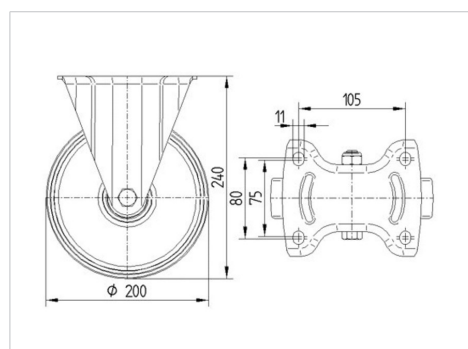

ALPHA

3378DIR200P63

EAN 904648

Pevné kolečko, Vidlice vyrobená z ocelového výlisku, pozinkováno, kolo uchyceno středovým šroubem s maticí, uchycení s plotýnkou. Střed kolečka vyroben z ocelového výlisku, Běhoun: guma, šedá neznačující, protivláknové kryty, jehlové ložisko

TENTE

BETTER MOBILITY. BETTER LIFE.

Obrázky se mohou lišit od skutečného produktu

Technické údaje

Průměr kolečka	200 mm
Šířka běhounu	50 mm
Šířka kolečka	115 mm
Velikost plotny	140 x 115 mm
Rozteč děr	105 x 80/75 mm
Průměr děr	11 mm
Stavební výška	240 mm
Teplota	- 20 / + 85 °C
Standard	EN 12532
Hmotnost	2.865 kg
Tvrdost běhounu	Shore A 80
Dynamická nosnost	205 kg
Statická nosnost	410 kg

Dimensions

Vlastnosti

Valivý odpor	● ● ● ○ ○
Hlučnost pohybu	● ● ● ○ ○
Opotřebení	● ● ● ○ ○
Ochrana proti korozi	● ● ● ○ ○

ALPHA

3378DIR200P63

EAN 904648

BETTER MOBILITY. BETTER LIFE.

Structure & Mounting