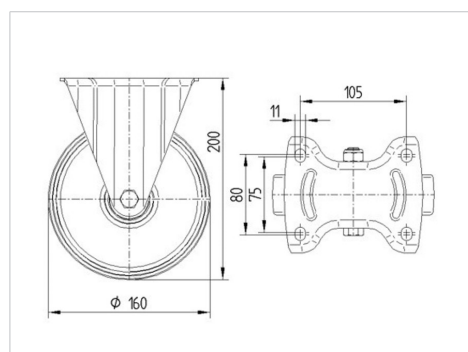

### Technické údaje

Průměr kolečka	160 mm
Šířka běhounu	40 mm
Šířka kolečka	115 mm
Velikost plotny	137 x 115 mm
Rozteč děr	105 x 80/75 mm
Průměr děr	11 mm
Stavební výška	200 mm
Teplota	- 20 / + 85 °C
Standard	EN 12532
Hmotnost	1.915 kg
Tvrdost běhounu	Shore A 80
Dynamická nosnost	135 kg
Statická nosnost	270 kg

### Dimensions