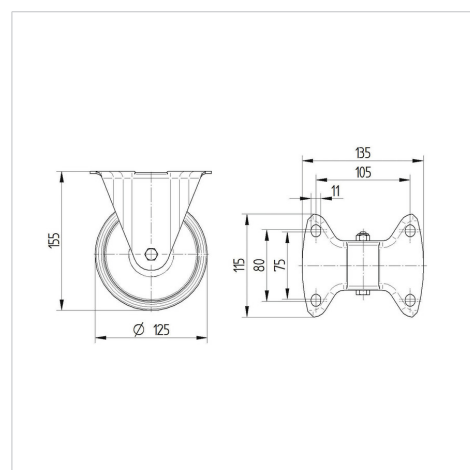

ALPHA

3378DIR125P62

EAN 904646

Pevné kolečko, Vidlice vyrobená z ocelového vylisku, pozinkováno, kolo uchyceno středovým šroubem s maticí, uchycení s plotýnkou. Střed kolečka vyroben z ocelového vylisku, Běhoun: guma, šedá neznačující, protivláknové kryty, jehlové ložisko

TENTE

BETTER MOBILITY. BETTER LIFE.

Obrázky se mohou lišit od skutečného produktu

Technické údaje

Průměr kolečka	125 mm
Šířka běhounu	37 mm
Šířka kolečka	85 mm
Velikost plotny	103 x 85 mm
Rozteč děr	80/77 x 60 mm
Průměr děr	9 mm
Stavební výška	155 mm
Teplota	- 20 / + 85 °C
Standard	EN 12532
Hmotnost	0.927 kg
Tvrdost běhounu	Shore A 80
Dynamická nosnost	100 kg
Statická nosnost	200 kg

Vlastnosti

Valivý odpor	● ● ● ○ ○
Hlučnost pohybu	● ● ● ○ ○
Opatřebení	● ● ● ○ ○
Ochrana proti korozi	● ● ● ○ ○

Dimensions

ALPHA

3378DIR125P62

EAN 904646

BETTER MOBILITY. BETTER LIFE.

Structure & Mounting