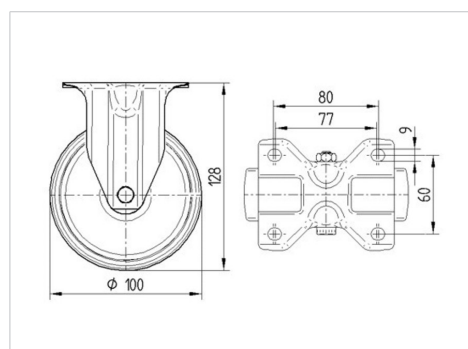

ALPHA

3378DIR100P62

EAN 904645

Pevné kolečko, Vidlice vyrobená z ocelového výlisku, pozinkováno, kolo uchyceno středovým šroubem s maticí, uchycení s plotýnkou. Střed kolečka vyroben z ocelového výlisku, Běhoun: guma, šedá neznačující, protivláknové kryty, jehlové ložisko

TENTE

BETTER MOBILITY. BETTER LIFE.

Obrázky se mohou lišit od skutečného produktu

Technické údaje

Průměr kolečka	100 mm
Šířka běhounu	30 mm
Velikost plotny	103 x 85 mm
Rozteč děr	80/77 x 60 mm
Průměr děr	9 mm
Stavební výška	128 mm
Teplota	- 20 / + 60 °C
Standard	EN 12532
Hmotnost	0.602 kg
Tvrdost běhounu	Shore A 80
Dynamická nosnost	70 kg
Statická nosnost	140 kg

Dimensions

Vlastnosti

Valivý odpor	● ● ● ○ ○
Hlučnost pohybu	● ● ● ○ ○
Opotřebení	● ● ● ○ ○
Ochrana proti korozi	● ● ● ○ ○

ALPHA

3378DIR100P62

EAN 904645

BETTER MOBILITY. BETTER LIFE.

Structure & Mounting