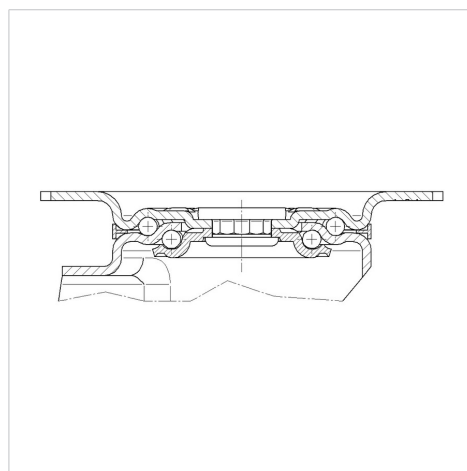

Structure & Mounting