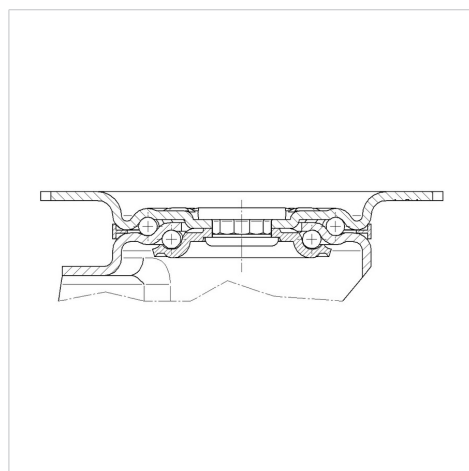

Structure & Mounting