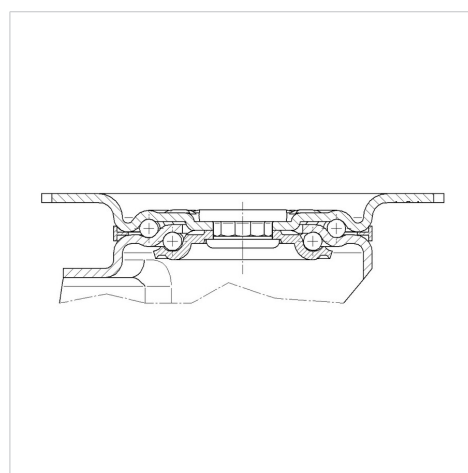

Structure & Mounting