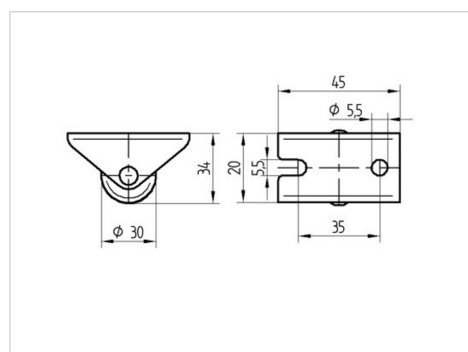

COMPACTA

2198UOI030P60-45X20

EAN 4031582030068

Pevné kolečko, Vidlice vyrobená z ocelového výlisku, zikochromátováno, střed kola nýtován, uchycení s plotýnkou.

Střed kolečka vyroben z polyamidu, kluzné uložení

BETTER MOBILITY. BETTER LIFE.

Obrázky se mohou lišit od skutečného produktu

Technické údaje

Průměr kolečka	30 mm
Šířka běhounu	15 mm
Velikost plotny	45 x 20 mm
Rozteč děr	35 mm
Průměr děr	5,5 mm
Stavební výška	34 mm
Teplota	- 40 / + 80 °C
Standard	EN 12528
Hmotnost	0.031 kg
Tvrdost běhounu	Shore D 75
Dynamická nosnost	30 kg
Statická nosnost	60 kg

Dimensions

Vlastnosti

Valivý odpor	● ● ● ○ ○
Hlučnost pohybu	● ● ● ○ ○
Opotřebení	● ● ● ● ●
Ochrana proti korozi	● ● ● ○ ○