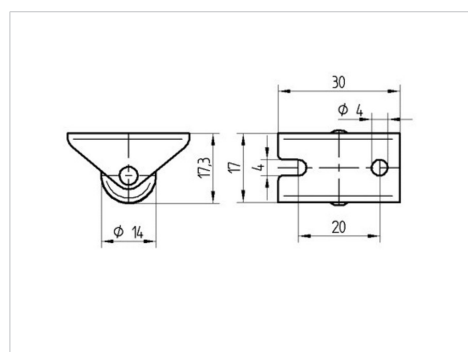

COMPACTA

2198UOI014P60-30x17

EAN 4031582030044

Pevné kolečko, Vidlice vyrobená z ocelového výlisku, zikochromátováno, střed kola nýtován, uchycení s plotýnkou.

Střed kolečka vyroben z polyamidu, kluzné uložení

BETTER MOBILITY. BETTER LIFE.

Obrázky se mohou lišit od skutečného produktu

Technické údaje

Průměr kolečka	14 mm
Šířka běhounu	14 mm
Velikost plotny	30 x 17 mm
Rozteč děr	20 mm
Průměr děr	4 mm
Stavební výška	17 mm
Teplota	- 20 / + 60 °C
Standard	EN 12528
Hmotnost	0.011 kg
Tvrdost běhounu	Shore D 65
Dynamická nosnost	25 kg
Statická nosnost	50 kg

Dimensions

Vlastnosti

Valivý odpor	● ● ● ○ ○
Hlučnost pohybu	● ● ● ○ ○
Opotřebení	● ● ● ● ●
Ochrana proti korozi	● ● ● ○ ○